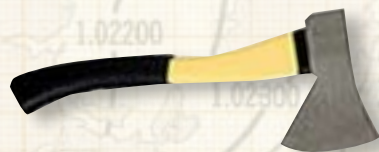

▶ ГОРЕЛКА

- 3288 MultiFuel (мультитопливная)
- Мощность — 2800-3000 W
- Габаритные размеры — 165 x 88 x 86 мм
- Вес — 340 г (без насоса); 468 г (с насосом)

▶ ПРИМУС "ШМЕЛЬ"

- Одна заправка (0,75 л) обеспечивает непрерывное горение в течение 3-5-х часов.
- Габаритные размеры — 136 x 158 мм
- Масса — 1,6 кг

ООО "СНАРЯЖЕНИЕ"

тел./факс: (812) 331-60-69, 447-98-20
 адрес: 195248, Санкт-Петербург,
 ул. Дегтярева, д.4
 e-mail: equip@equip.ru, www.equip.ru

▼ ТОПОРЫ "FISKARS"

ТОПОР-КОЛУН FISKARS 1100

- Материал ручки — прочный армированный стекловолокном полиамид
- Материал лезвия — кованая финская углеродистая сталь с тефлоновым антифрикционным покрытием
- Вес лезвия — 760 г
- Общий вес — 1070 г
- Длина — 445 мм

ТОПОР С ОБЛЕГЧЕННОЙ РУЧКОЙ

- Материал — сталь, облегченная обрешиненная рукоять

▼ ПИЛА-НОЖОВКА "FISKARS"

- Режущая способность — до 120 мм
- Материал ручки — прочный полиамид
- Материал лезвия — закаленная сталь