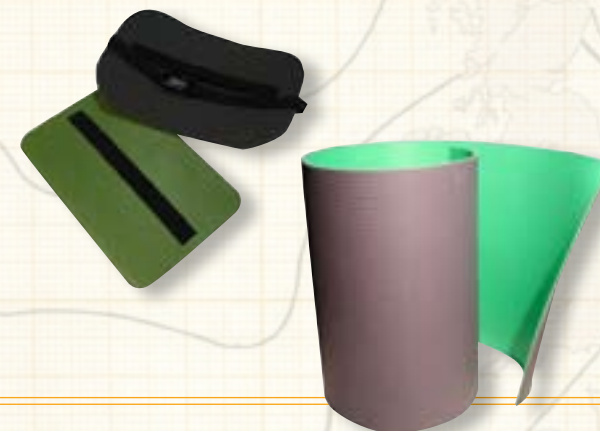

ООО "СНАРЯЖЕНИЕ"

тел./факс: (812) 331-60-69, 447-98-20
адрес: 195248, Санкт-Петербург,
ул. Дегтярева, д.4
e-mail: equip@equip.ru, www.equip.ru