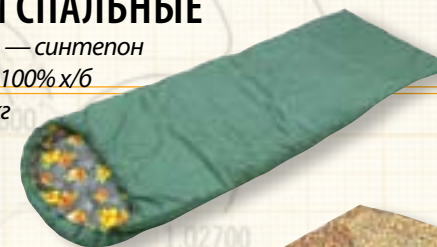

▶ МЕШКИ СПАЛЬНЫЕ

- Наполнитель — синтепон
- Подкладка — 100% х/б
- Вес — 1,4; 1,7 кг

- Вкладыш для спального мешка
- Размеры — 210 x 80 см
- Материал — 100% х/б