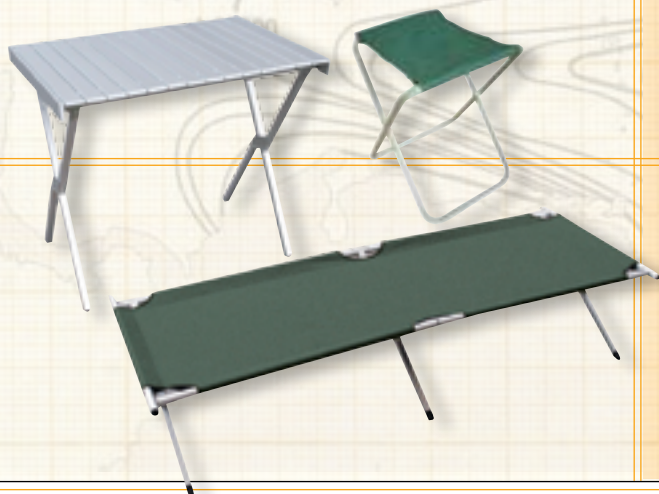

▶ ПОСУДА

▶ ПОСУДА "PRIMUS"

- Идеально подходит для приготовления пищи на примусе или горелке
- Материалы — нержавеющая сталь, анодированный алюминий

▶ ТАГАНОК БЕНЗИНОВЫЙ "ДАСТАН"

- Работает на автомобильном бензине
- Габаритные размеры — 273 x 208 x 200 мм
- Масса примуса — 4,26 кг